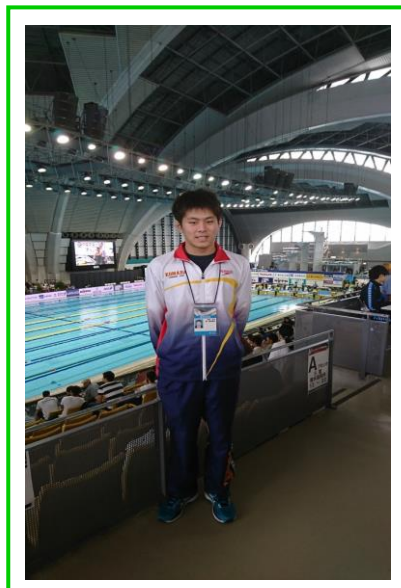

■駒場高等学校 部活動生徒の活躍

関東大会出場等活躍中の部活動を紹介します。

「高きに挑む」という東京都立駒場高等学校の伝統は確実に引き継がれ、今年度も続々と部活動での生徒の活躍が報告されています。体育系の部も文化系の部も競うかのように、高いレベルを維持し、さらに高みを目指して日々努力しています。

1. 体操競技部 関東大会東京都予選女子団体 第2位 関東大会出場
関東大会東京都予選男子個人 第3位 2年保体科 北島 怜 関東大会出場
インターハイ東京予選 女子団体 東京都第2位
2. サッカー部 インターハイ都予選 東京都ベスト8（都立高校唯一）
駒場 1-0 成城学園、駒場 1-0 日大鶴ヶ丘 駒場 3-0 東海大菅生、駒場 2-0 狛江
駒場 4-0 城東
3. 剣道部 インターハイ東京都予選 男子団体の部 都ベスト8（5位）
男子個人の部 ベスト8（6位）、敢闘賞 2
女子団体の部 都ベスト16
4. 水泳部 ジャパンオープン2018（50m）出場 男子50M 平泳ぎ
3年 伊賀悠洋

サッカー部 インターハイ都予選駒場V s 城東

水泳部 ジャパンオープン 伊賀悠洋

サッカー部 インターハイ都予選

駒場 4-0 城東 雨の中の熱戦